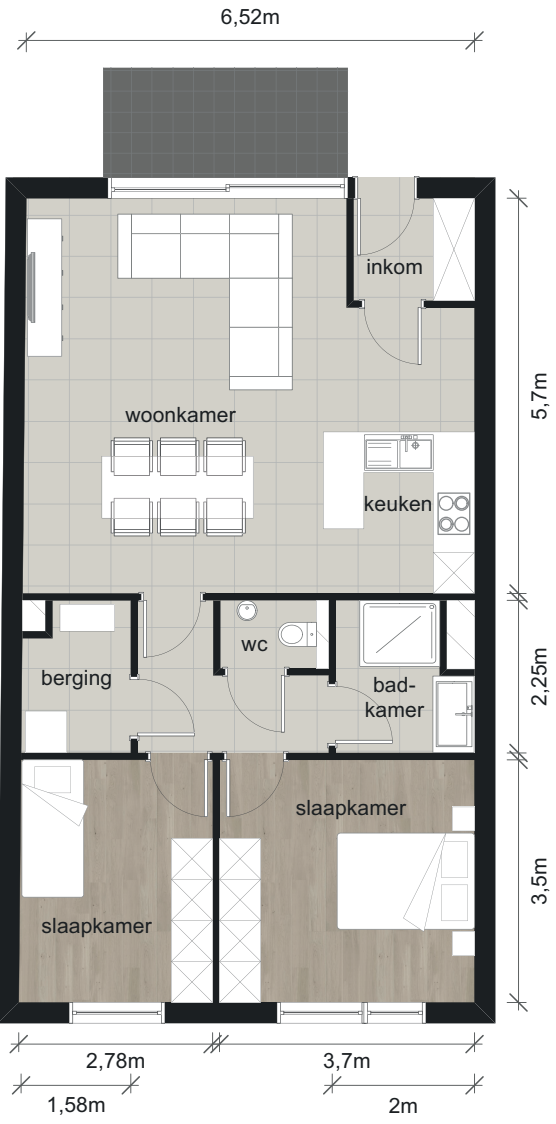

APPARTEMENT E0.1

85,75m² x1 x2 10,71m²

voorzijde/façade

achterzijde/façade arrière